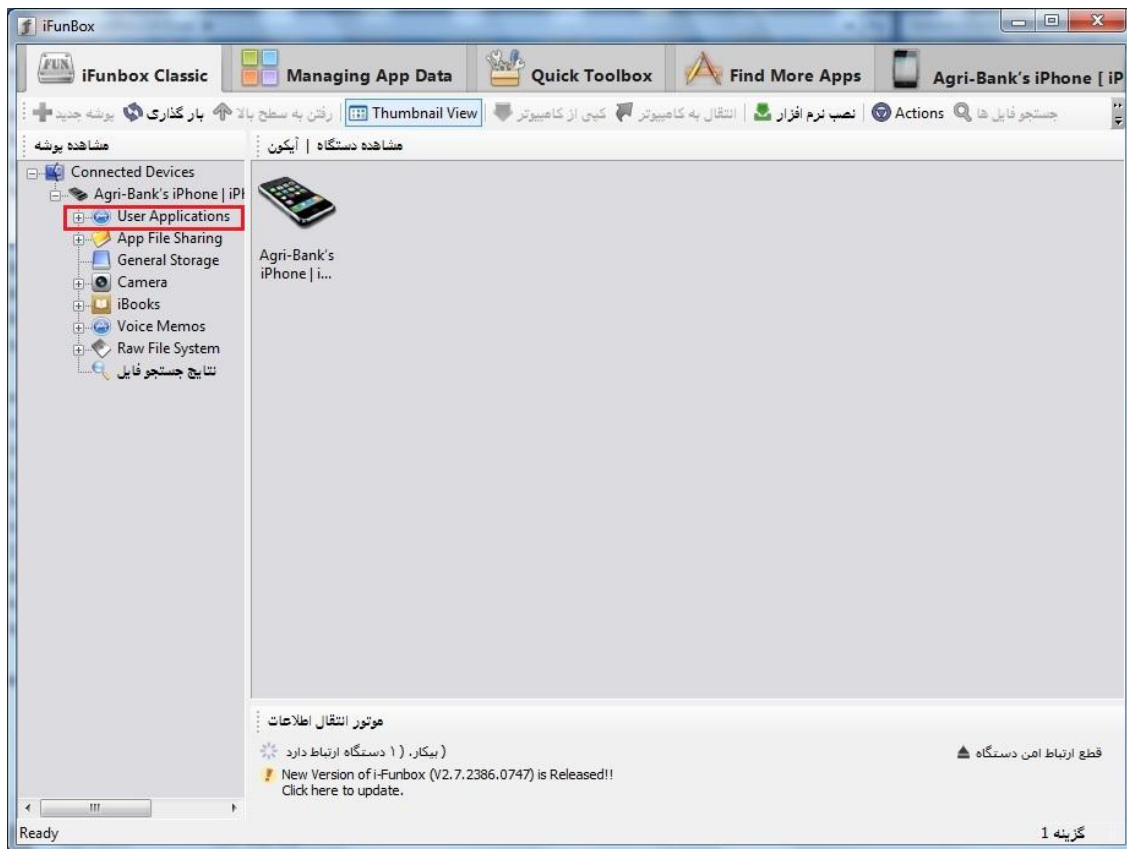

راهنمای نصب نسخه IOS برای گوشی های جیلبریک شده

- 1- ابتدا آخرین نسخه نرم افزار Apple itunes را از [این لینک](#) متناسب با نوع سیستم عامل خود (۳۲ بیت یا ۶۴ بیت) بر روی سیستم خود نصب نمایید.
- 2- پس از نصب itunes به منظور تبادل داده بین رایانه و گوشی نرم افزار ifunBox را از [این لینک](#) دریافت نمایید. پس از نصب ifun بر روی رایانه در صورتی که اتصال به درستی انجام شده باشد آیکون گوشی مطابق شکل زیر در صفحه نرم افزار ظاهر می گردد.

۳- با کلیک بر روی منوی user Application در سمت راست نرم افزار ifun لیست نرم افزار های نصب شده بر روی گوشی مشخص خواهد شد.

۴- جهت نصب برنامه همراه بانک کشاورزی باید از منوی **نصب نرم افزار** مطابق شکل زیر اقدام گردد.