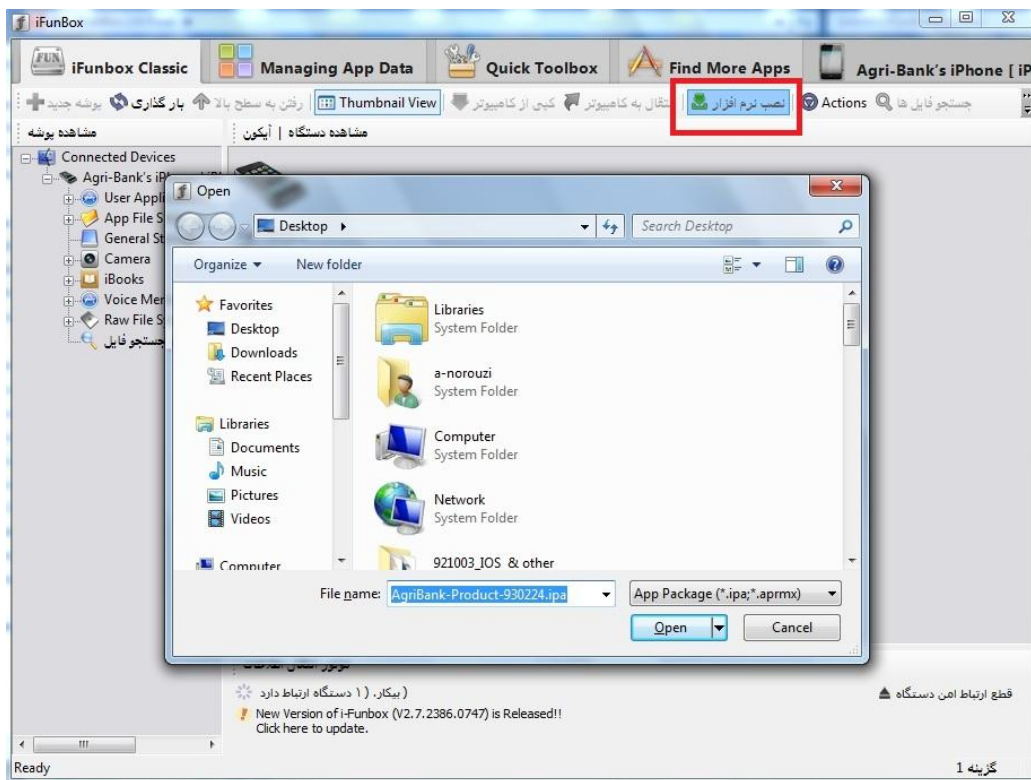

راهنمای نصب نسخه IOS برای گوشی های جیلبریک شده

- 1- ابتدا آخرین نسخه نرم افزار Apple itunes را از [این لینک](#) متناسب با نوع سیستم عامل خود (۳۲ بیت یا ۶۴ بیت) بر روی سیستم خود نصب نمایید.
- 2- پس از نصب itunes به منظور تبادل داده بین رایانه و گوشی نرم افزار ifunBox را از [این لینک](#) دریافت نمایید. پس از نصب ifun بر روی رایانه در صورتی که اتصال به درستی انجام شده باشد آیکون گوشی مطابق شکل زیر در صفحه نرم افزار ظاهر می گردد.

۳- با کلیک بر روی منوی user Application در سمت راست نرم افزار ifun لیست نرم افزار های نصب شده بر روی گوشی مشخص خواهد شد.

۴- جهت نصب برنامه همراه بانک کشاورزی باید از منوی **نصب نرم افزار** مطابق شکل زیر اقدام گردد.